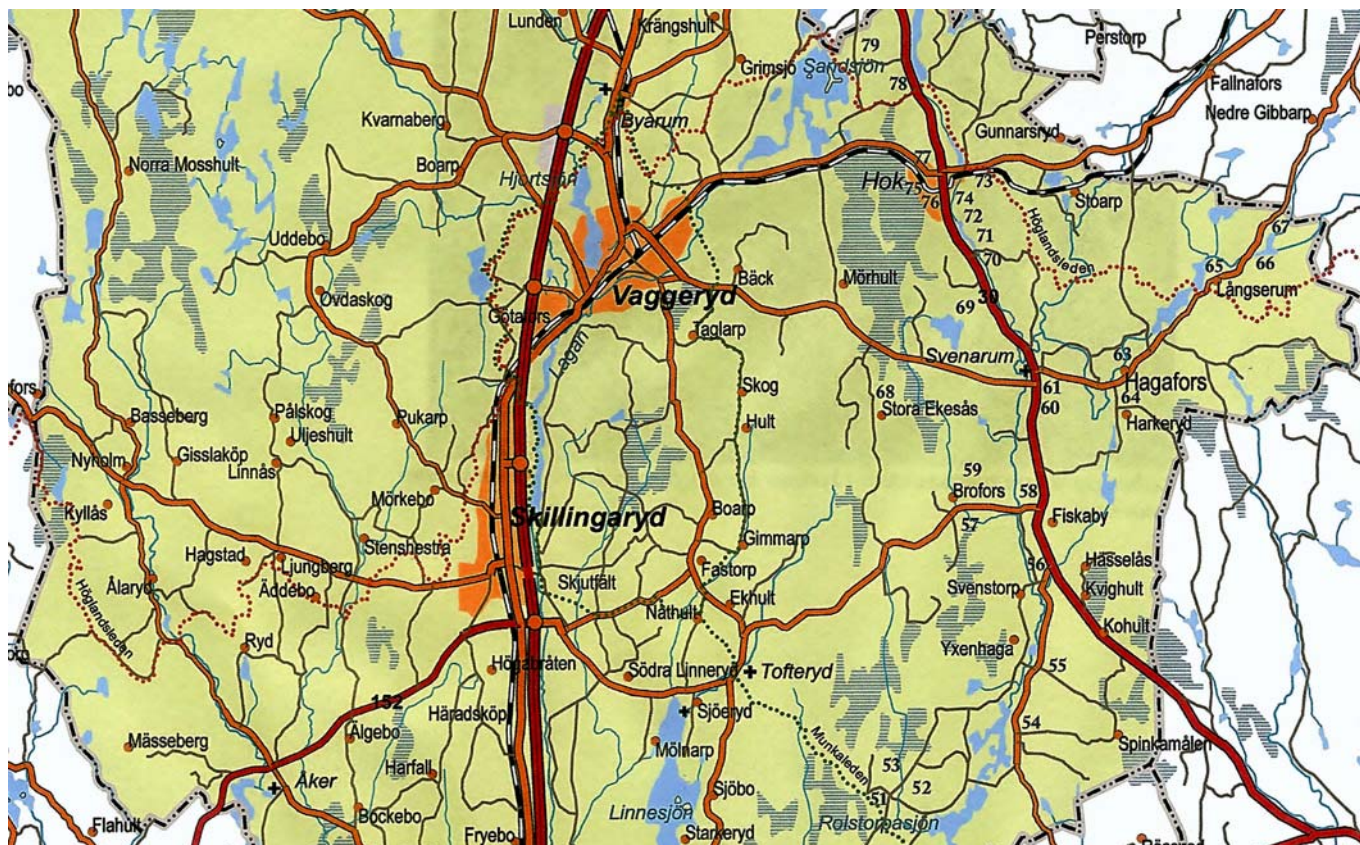

Förteckning skyltar som ska beställas från tryckeri för Svenarums Hembygdsförening.

Ej förberedda, underlag ska tas fram

QR-kod saknas

80 Hook Herrgård

57°32'17.5"N

14°16'15.1"E

Alnaberget

Torarps Säteri

Stoarps by

Underlag ej framtaget QR-kod saknas